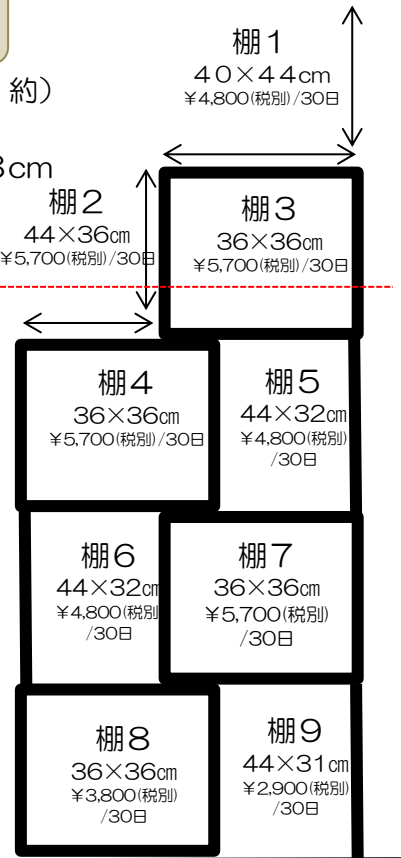

・ポストカード
ラック
一律800円(税別)/30日

サイズ (内径・約)
長さ 30cm
奥行 2cm (溝あり)

目線ライン →
(目安身長160cm)

※ポストカードラックにはペーパー商品のみ展示いただけます

・ポール
一律1,900円(税別)/30日

サイズ(約)
全長240cm
長さ 1ポール20cm

バッグ又はポーチでの
ご利用をお願い致します
お洋服、服飾雑貨などでのご利用は
洋服ラックのハンガーでご利用願いま
す
その他でご利用ご希望の場合
一度ご相談ください

※ディスプレイの関係上
店内でポールを移動したり
高さを変更する場合が
ございます
予めご了承ください

ポールの形状写真

・棚

サイズ(内径・約)
高さ×幅
奥行全共通18cm

目線ライン →
(目安身長160cm)

※棚9は底板が
ない為
床に直置きに
なります

・リングbox
一律500円(税別)/30日

指輪のみご利用可能
1列でのお値段です(4~5個展示可能)

タグも込みで1列で収まるよう
展示をお願いいたします
ご利用の1列プラスもう1列空けて
展示させていただきますが

作品が大きい・タグが大きいなどの理由で
はみ出す割合がプラス1列より大きい場合2列分の料金を頂戴する場合がございます
利用箇所はバランスを見てこちらでその都度変更させていただきます

・ベンチ
一律3,800円(税別)/30日

サイズ(内径・約)
高さ 23cm
横 25cm
奥行 30cm
ベンチ下 40cm

ワイン6・7……………23×31×16

ワイン8・9……………23.5×31×17

ワイン10・11……………31×23.5×17

ワイン12(背面なし)17.3×16.8×18

ワイン13……………23.5×31×17

※1~5mm程の誤差があります事を
ご了承ください