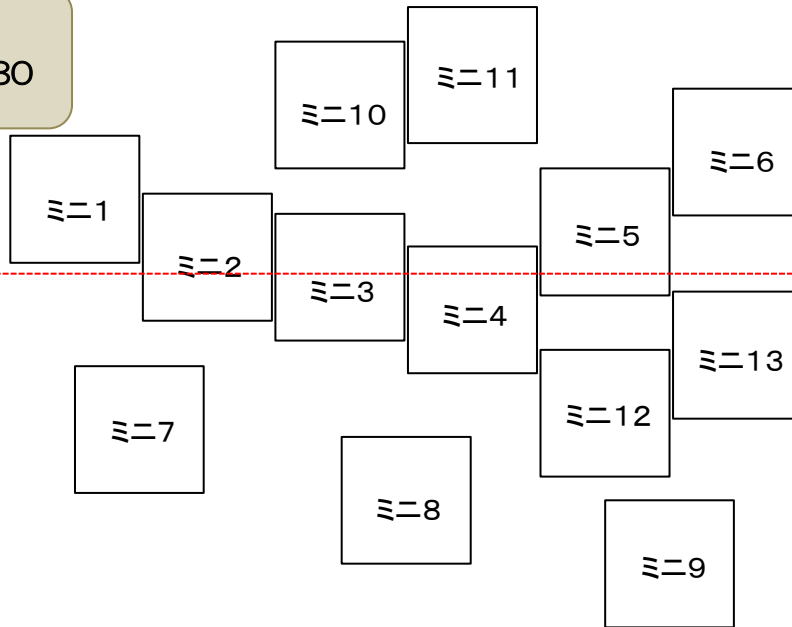

・額BOX
一律2,900円(税別)/30日

目線ライン →
(目安身長160cm)

サイズ (内径・約)

縦 21cm
横 29cm
奥行 6.5cm

・ミニBOX
一律1,700円(税別)/30日

目線ライン →
(目安身長160cm)

サイズ (内径・約)

縦 13cm
横 13cm
奥行 6cm

・ポストカード
ラック
一律800円(税別)/30日

サイズ (内径・約)
長さ 30cm
奥行 2cm (溝あり)

目線ライン →
(目安身長160cm)

※ポストカードラックにはペーパー商品のみ展示いただけます

・ポール
一律1,900円(税別)/30日

サイズ(約)
全長240cm
長さ 1ポール20cm

バッグ又はポーチでの
ご利用をお願い致します
お洋服、服飾雑貨などでのご利用は
洋服ラックのハンガーでご利用願いま
す
その他でご利用ご希望の場合
一度ご相談ください

※ディスプレイの関係上
店内でポールを移動したり
高さを変更する場合が
ございます
予めご了承ください

ポールの形状写真

・棚

サイズ(内径・約)
高さ×幅
奥行全共通18cm

目線ライン →
(目安身長160cm)

※棚9は底板が
ない為
床に直置きに
なります

・リングbox
一律500円(税別)/30日

指輪のみご利用可能
1列でのお値段です(4~5個展示可能)

タグも込みで1列で収まるよう
展示をお願いいたします
ご利用の1列プラスもう1列空けて
展示させていただきますが

作品が大きい・タグが大きいなどの理由で
はみ出す割合がプラス1列より大きい場合2列分の料金を頂戴する場合がございます
利用箇所はバランスを見てこちらでその都度変更させていただきます

・ベンチ
一律3,800円(税別)/30日

サイズ(内径・約)
高さ 23cm
横 25cm
奥行 30cm
ベンチ下 40cm