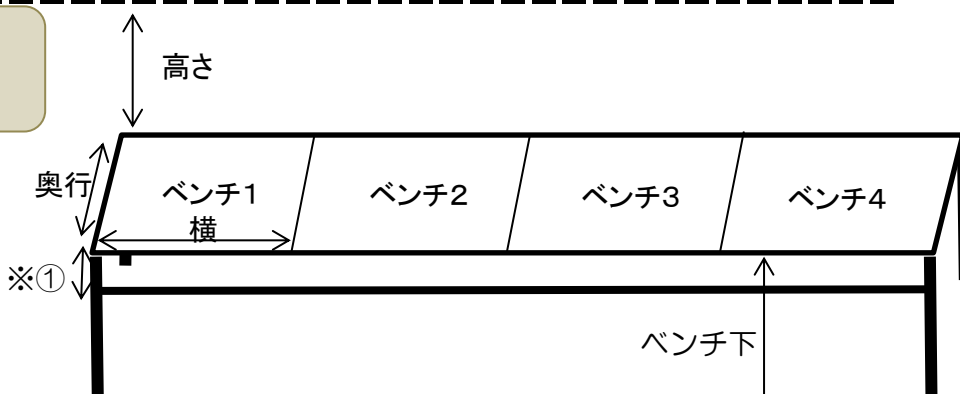

※ディスプレイの関係上
店内でポールを移動したり
高さを変更する場合が
ございます
予めご了承ください

ポールの形状写真

・棚

サイズ(内径・約)
高さ×幅
奥行全共通18cm

目線ライン →
(目安身長160cm)

※棚9は底板が
ない為
床に直置きに
なります

・リングbox
一律500円(税別)/30日

指輪のみご利用可能
1列でのお値段です(4~5個展示可能)

タグも込みで1列で収まるよう
展示をお願いいたします
ご利用の1列プラスもう1列空けて
展示させていただきますが

作品が大きい・タグが大きいなどの理由で
はみ出す割合がプラス1列より大きい場合2列分の料金を頂戴する場合がございます
利用箇所はバランスを見てこちらでその都度変更させていただきます

・ベンチ
一律3,800円(税別)/30日

サイズ(内径・約)
高さ 23cm
横 25cm
奥行 30cm
ベンチ下 40cm

※①の場所(上から約10cm辺りに)
バーがあり物が掛けられます

・ネックレスフック(1フック)
一律500(税別)円/30日

12か所あり
ネックレスのみご利用可能
1フック2作品までの陳列でお願い致します
となりへはみ出す程大きな作品は
使用スペース分のフックの料金を
頂戴致します(その都度ご相談頂けます)
利用箇所はバランスを見て
こちらでその都度変更させて頂きます

長さ(掛かった状態で)45cmまで利用可能

mirrorr

rest room

・ワインBOX
一律3,600円(税別)/30日
うちワイン3・12のみ
各2,400円(税別)/30日

目線ライン →
(目安身長160cm)

サイズ(内径)
縦×横×奥行cm で計測

ワイン1・2……………23.5×30.5×15.5

ワイン3(背面なし)17×16.8×18

ワイン4・5……………31×24.5×17.5