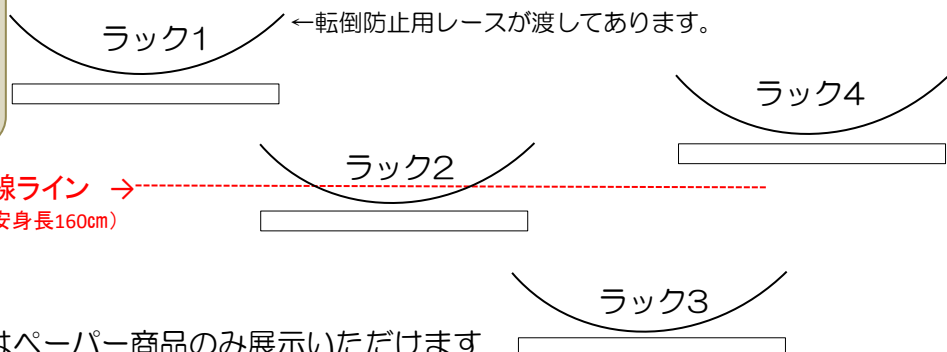

・額BOX
一律2,900円(税別)/30日

目線ライン →
(目安身長160cm)

サイズ (内径・約)

縦 21cm
横 29cm
奥行 6.5cm

・ミニBOX
一律1,700円(税別)/30日

目線ライン →
(目安身長160cm)

サイズ (内径・約)

縦 13cm
横 13cm
奥行 6cm

・ポストカード
ラック
一律800円(税別)/30日

サイズ (内径・約)
長さ 30cm
奥行 2cm (溝あり)

目線ライン →
(目安身長160cm)

※ポストカードラックにはペーパー商品のみ展示いただけます

・ポール
一律1,900円(税別)/30日

サイズ(約)
全長240cm
長さ 1ポール20cm

バッグ又はポーチでの
ご利用をお願い致します
お洋服、服飾雑貨などでのご利用は
洋服ラックのハンガーでご利用願いま
す
その他でご利用ご希望の場合
一度ご相談ください

※ディスプレイの関係上
店内でポールを移動したり
高さを変更する場合が
ございます
予めご了承ください

ポールの形状写真

・棚

サイズ(内径・約)
高さ×幅
奥行全共通18cm

目線ライン →
(目安身長160cm)

※棚9は底板が
ない為
床に直置きに
なります

・リングbox
一律500円(税別)/30日

指輪のみご利用可能
1列でのお値段です(4~5個展示可能)

mirrorr

rest room

・ワインBOX
一律3,600円(税別)/30日
うちワイン3・12のみ
各2,400円(税別)/30日

目線ライン →
(目安身長160cm)

サイズ(内径)
縦×横×奥行cm で計測

ワイン1・2……………23.5×30.5×15.5

ワイン3(背面なし)17×16.8×18

ワイン4・5……………31×24.5×17.5