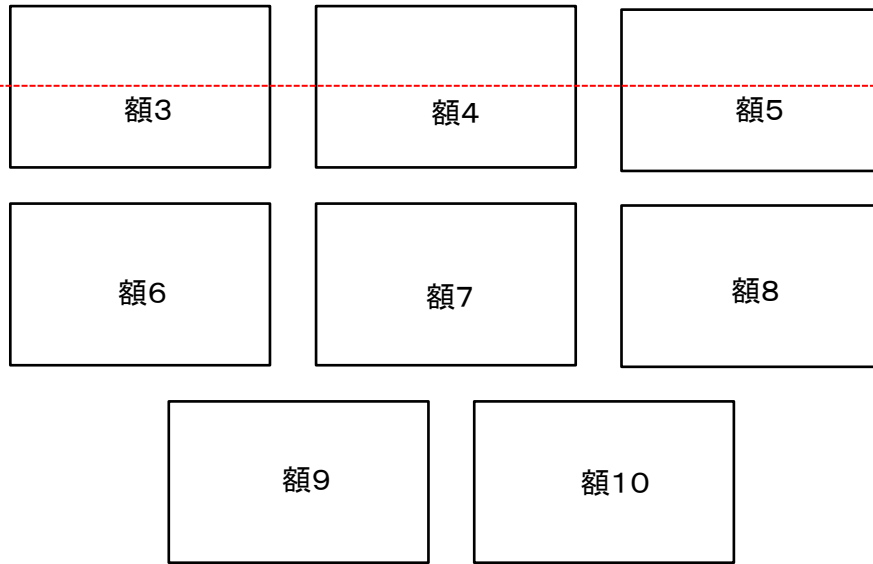

・額BOX
一律2,900円(税別)/30日

目線ライン →
(目安身長160cm)

サイズ (内径・約)

縦 21cm
横 29cm
奥行 6.5cm

・ミニBOX
一律1,700円(税別)/30日

目線ライン →
(目安身長160cm)

サイズ (内径・約)

縦 13cm
横 13cm
奥行 6cm

・ポストカード
ラック
一律800円(税別)/30日

サイズ (内径・約)
長さ 30cm
奥行 2cm (溝あり)

目線ライン →
(目安身長160cm)

※ポストカードラックにはペーパー商品のみ展示いただけます

・ポール
一律1,900円(税別)/30日

サイズ(約)
全長240cm
長さ 1ポール20cm

バッグ又はポーチでの
ご利用をお願い致します
お洋服、服飾雑貨などでのご利用は
洋服ラックのハンガーでご利用願いま
す
その他でご利用ご希望の場合
一度ご相談ください

※ディスプレイの関係上
店内でポールを移動したり
高さを変更する場合が
ございます
予めご了承ください

ポールの形状写真

・棚

サイズ(内径・約)
高さ×幅
奥行全共通18cm

目線ライン →
(目安身長160cm)

※棚9は底板が
ない為
床に直置きに
なります

・リングbox
一律500円(税別)/30日

指輪のみご利用可能
1列でのお値段です(4~5個展示可能)

タグも込みで1列で収まるよう
展示をお願いいたします
ご利用の1列プラスもう1列空けて
展示させていただきますが

作品が大きい・タグが大きいなどの理由で
はみ出す割合がプラス1列より大きい場合2列分の料金を頂戴する場合がございます
利用箇所はバランスを見てこちらでその都度変更させていただきます

・ベンチ
一律3,800円(税別)/30日

サイズ(内径・約)
高さ 23cm
横 25cm
奥行 30cm
ベンチ下 40cm