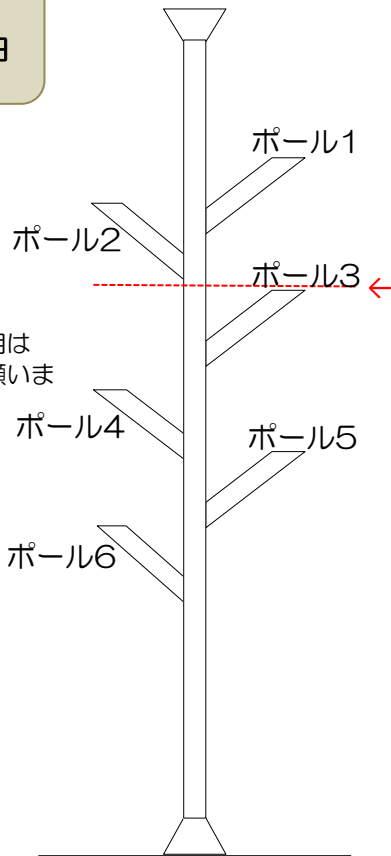

・額BOX
一律2,900円(税別)/30日

目線ライン →
(目安身長160cm)

サイズ (内径・約)

縦 21cm
横 29cm
奥行 6.5cm

・ミニBOX
一律1,700円(税別)/30日

目線ライン →
(目安身長160cm)

サイズ (内径・約)

縦 13cm
横 13cm
奥行 6cm

・ポストカード
ラック
一律800円(税別)/30日

サイズ (内径・約)
長さ 30cm
奥行 2cm (溝あり)

目線ライン →
(目安身長160cm)

※ポストカードラックにはペーパー商品のみ展示いただけます

・ポール
一律1,900円(税別)/30日

サイズ(約)
全長240cm
長さ 1ポール20cm

バッグ又はポーチでの
ご利用をお願い致します
お洋服、服飾雑貨などでのご利用は
洋服ラックのハンガーでご利用願いま
す
その他でご利用ご希望の場合
一度ご相談ください

※ディスプレイの関係上
店内でポールを移動したり
高さを変更する場合が
ございます
予めご了承ください

ポールの形状写真

・棚

サイズ(内径・約)
高さ×幅
奥行全共通18cm

目線ライン →
(目安身長160cm)

※棚9は底板が
ない為
床に直置きに
なります

・リングbox
一律500円(税別)/30日

指輪のみご利用可能
1列でのお値段です(4~5個展示可能)

タグも込みで1列で収まるよう
展示をお願いいたします
ご利用の1列プラスもう1列空けて
展示させていただきますが

作品が大きい・タグが大きいなどの理由で
はみ出す割合がプラス1列より大きい場合2列分の料金を頂戴する場合がございます
利用箇所はバランスを見てこちらでその都度変更させていただきます

・ベンチ
一律3,800円(税別)/30日

サイズ(内径・約)
高さ 23cm
横 25cm
奥行 30cm
ベンチ下 40cm